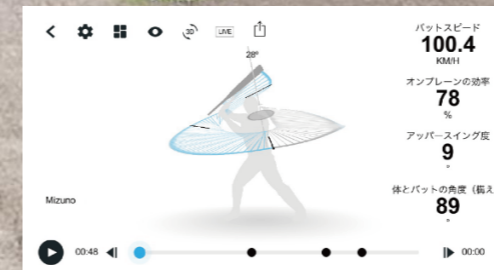

8月4日(金)に中学生学校見学会があります！！

是非、野球部の見学にも来てください！！

塁間のタイムなどをセンサーで判断するので、正確なタイムが出せます。

試合状況を配信しています。試合に来られない方もリアルタイムで結果が見られます。

バッティングを数値化して、練習の質を向上させます。是非、体験してみてください。

スコアラー

練習や試合などで投げるスピードを計り、目標設定の目安にしています。目指せ150km/h！！